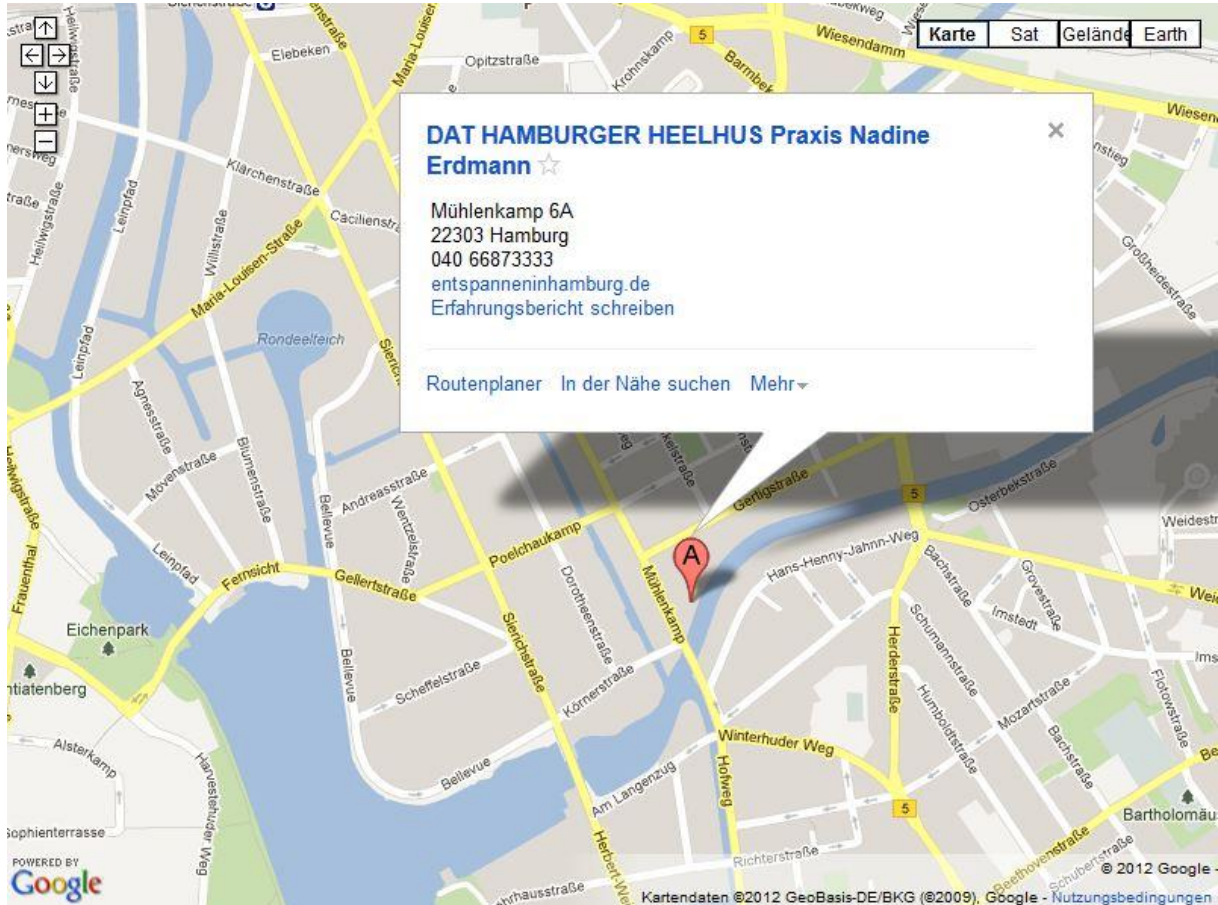

Naturheilpraxis Nadine Erdmann

Anfahrtsbeschreibung

Tel: 040 668 733 33

PKW

Aus Richtung Norden erreichen Sie mich über die Dorotheenstraße/Poelchaukamp oder über die Barmbeker Straße/Gertigstraße. Die Praxis befindet sich am Mühlenkamp 6a direkt neben dem Cafe "Elbgold". Parkmöglichkeiten finden Sie am besten in den Nebenstraßen.

Bus

Sie erreichen die Praxis mit den Metrobuslinien 6 und 25, die in kurzen Abständen fahren. Die Haltestelle "Gertigstraße" befindet sich direkt gegenüber der Praxis aus Richtung Dorotheenstraße.

Wenn Sie Probleme haben mich zu finden, können Sie mich gern unter 040 668 733 33 anrufen.